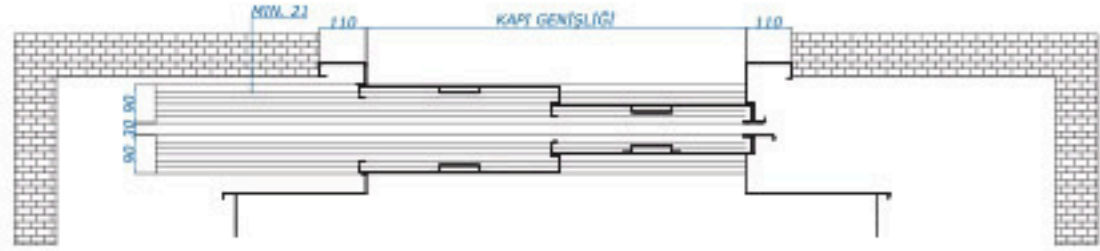

KAT KAPISI TELESKOBİK 2 PANEL

KKT2

Standart Özellikler / Standart Features								
Kapi Tipi Door Type	Çizim Drawing	Kapi Geniřliđi Door Width mm	Kapi Geniřliđi Door Width mm	Standart Net Giriř Yüklendiđi Standart Clear Height	Maksimum Net Giriř Yüklendiđi Max Door Height	Saklınacak Sınıf Resistor Class		KASA YÜZEY İŞLEMİ Surface Finishing of Frame
						E	EW	
T2P		700 mm	1300 mm	2000 mm	2150 mm	120	80	Pol Renkli Polymat