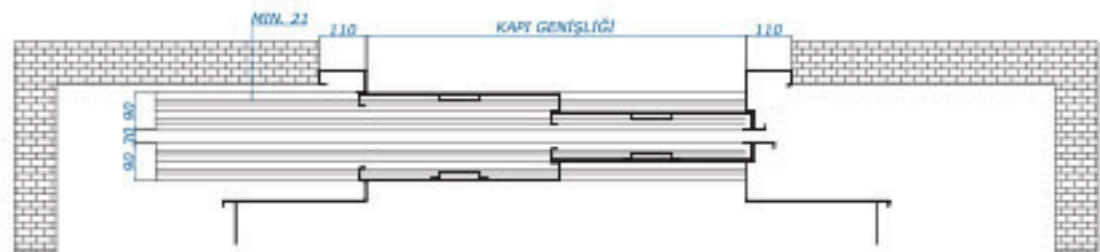

KABİN KAPISI TELESKOBİK 2 PANEL / C

KBT2 C

Standart Özellikler / Standart Features								
Kapi Tipi Door Type	Çizim Drawing	Kapi Geniřliđi Door Width mm	Kapi Geniřliđi Door Width mm	Standart Net Giriř Yüklendiđi Standart Clear Height	Maksimum Net Giriř Yüklendiđi Max Door Height	Saklınacak Sınıf Resistor Class		KASA YÜZEY İŞLEMİ Surface Finishing of Frame
						E	EW	
T2P		700 mm	1300 mm	2000 mm	2150 mm	120	80	Pol Renkli Polymat