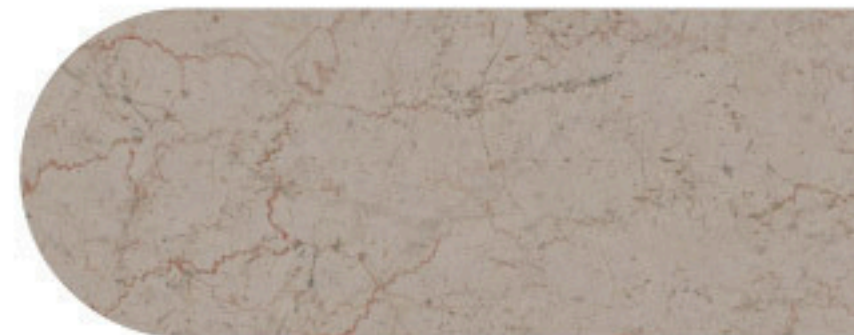

LFT17

SPECIFICATIONS	
Cabin Walls	Laminant with Black Mirror Stainless Steel
Accessories	Wooden Texture
Flooring	Granit
Ceiling	Black Mirror Stainless Steel – Plexi
Mirror	-

ÖZELLİKLER	
Kabin Duvarları	Laminant ve Siyah Ayna Paslanmaz Çelik
Aksesuar	Laminant
Zemin	Granit
Tavan	Siyah Ayna, Paslanmaz Çelik – Pleksi
Ayna	-