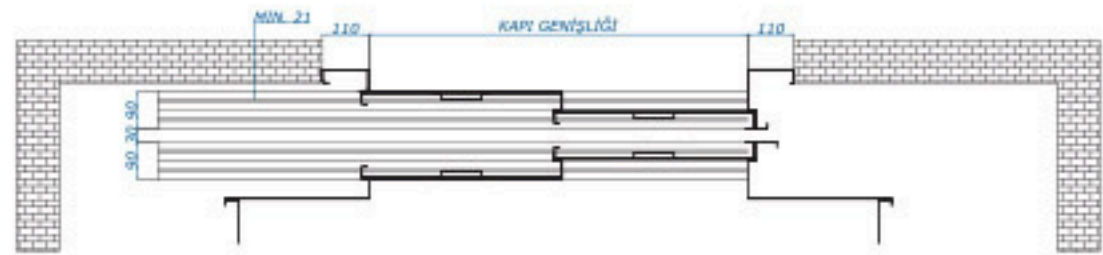

KABİN KAPISI TELESKOBİK 2 PANEL / B

KBT2 B

Standart Özellikler / Standart Features								
Kapı Tipi Door Type	Çizim Drawing	Kapı Geniřliđi Door Width mm	Kapı Geniřliđi Door Width mm	Standart Kapı Bıřık Yüklendiđi Standart Door Height	Maksimum Kapı Bıřık Yüklendiđi Max. Door Height	Sedirmezliđi Sinek Resistant Gaze		KASA YÜZÜ YİřLEMELERİ Surface Finishing of Frame
						İ	KW	
T2P		700 mm	1300 mm	2000 mm	2150 mm	120	60	Kat Renkleri Rasamıyız