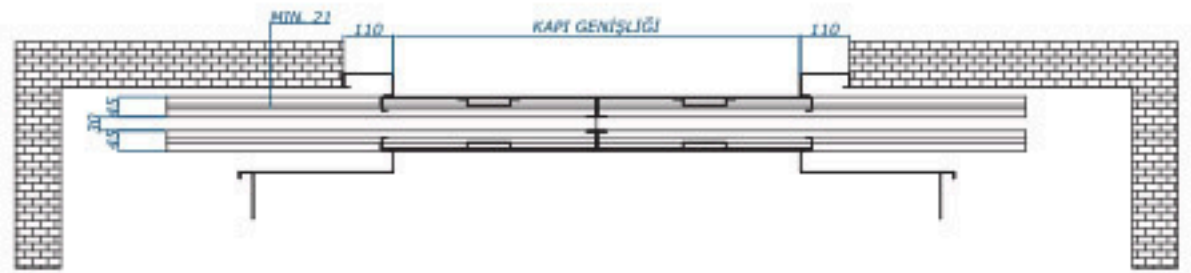

KABİN KAPISI MERKEZİ 2 PANEL

KBM2

Standart Özellikler / Standart Features								
Kapi Tipi Door Type	Çidre Drawing	Kapi Geniřliđi Door Width mm	Kapi Geniřliđi Door Width mm	Standart Net Giriř Yüklüklüđü Standart Clear Height	Maksimum Net Giriř Yüklüklüđü Max Clear Height	Sadeleştirilmiř Sınıf Reduced Class		KASA YÜZÜY İřLEMELERİ Surface Finishing of Frame
						E	EW	
M2P		700 mm	1300 mm	2000 mm	2150 mm	120	90	Rel Finitleri Polymatlar