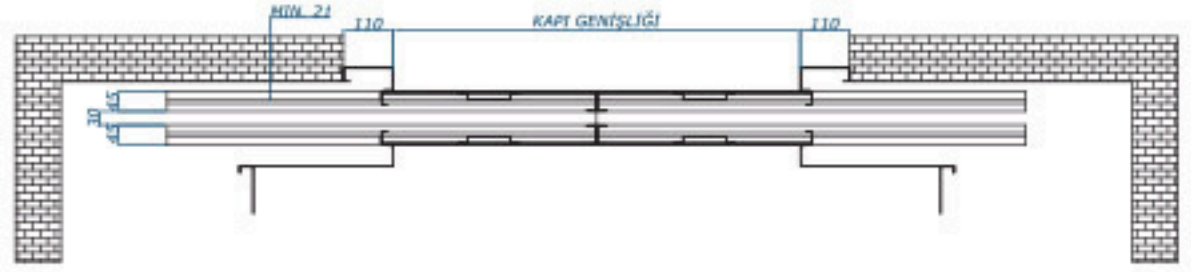

KAT KAPISI MERKEZİ 2 PANEL

KKM2

Standart Özellikler / Standart Features								
Kapi Tipi Door Type	Çidre Drawing	Kapi Geniřliđi Door Width mm	Kapi Geniřliđi Door Width mm	Standart Net Giriř Yüklüklüđü Standart Clear Height	Maksimum Net Giriř Yüklüklüđü Max Clear Height	Sadeleştirilmiř Sınıf Reduced Class		KASA YÜZÜY İřLEMELERİ Surface Finishing of Frame
						E	EW	
M2P		700 mm	1300 mm	2000 mm	2150 mm	120	90	Rel Finitleri Polymatlar